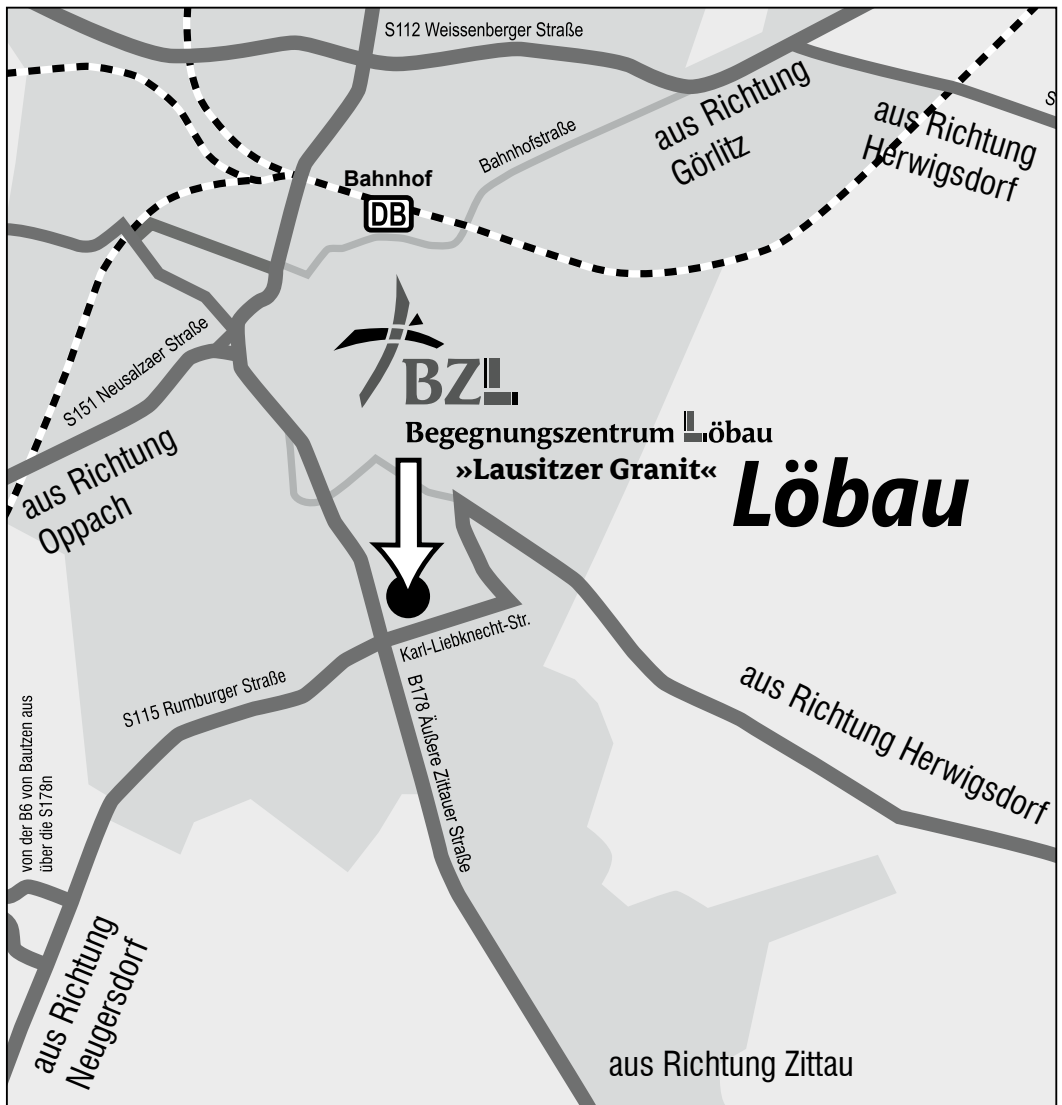

# ANSTOß

DER ANDERE GOTTESDIENST

- 
- Kirche neu erleben
  - Ermutigung – Herzen berühren

- Impulse – mehr über Gott und die Welt erfahren
- zusammen auf dem Weg – Gemeinschaft erleben

**27. AUGUST '17 • 10 UHR**

Begegnungszentrum Löbau »Lausitzer Granit«  
Äußere Zittauer Straße 47 b · Eingang/Zugang über Karl-Liebknecht-Str.

Veranstalter: Evangelische Freikirche Sohland »Jesus-Gemeinde« g.e.V.

© 2017 · Design + Layout: IngenioPool Johannes Arnstadt  
[www.ingeniopool.net](http://www.ingeniopool.net)

Wenn Sie aus Richtung Bautzen kommen, fahren Sie am besten von der B6 auf die Umgehungsstraße S178n Richtung Zittau bis zur Abfahrt in Richtung Neugersdorf und biegen nach links Richtung Löbau ab. Anschließend fahren Sie in die Stadt bis zur großen Ampelkreuzung und überqueren diese. Direkt nach der Kreuzung auf der linken Seite befindet sich die Einfahrt zum Veranstaltungsort. Aus Richtung Görlitz folgen Sie der Verkehrsführung in Richtung Zittau.